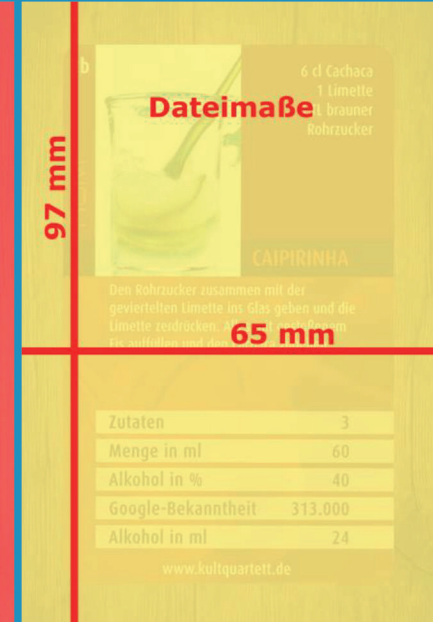

Layoutvorgaben Kompakt-Übersicht

Gestaltung mit weißem Rand
auf der Karte - auf Beispiel-Kartenformat 59x91 mm

Für diese Karte muss die Datei so aussehen

- Wichtig:
- Wichtige Inhalte nur im Gestaltbaren Bereich
 - Keine Beschnittmarken
 - Kein Kartenumriss
 - Beschnitt und Kartenrand identisch gefärbt/gestaltet

Gestaltbarer Bereich

Spielkartenrand

Kartenformat

Beschnitt

Dateimaße

Randlose Gestaltung

mit eingefärbtem Rand auf der Karte
auf Beispiel-Kartenformat 59x91 mm

Für diese Karte muss die Datei so aussehen

- Wichtig:
- Wichtige Inhalte nur im Gestaltbaren Bereich (ggf. in den Spielkartenrand reinragend)
 - Keine Beschnittmarken
 - Kein Kartenumriss
 - Kartenrand UND Beschnitt identisch gefärbt/gestaltet

Gestaltbarer Bereich

Spielkartenrand

Kartenformat

Beschnitt

Dateimaße