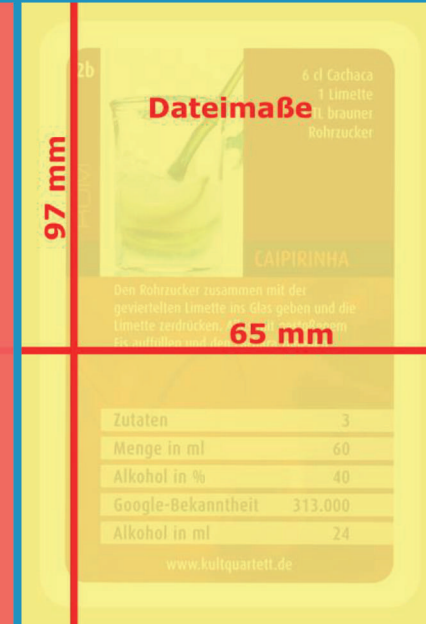

Layoutvorgaben Kompakt-Übersicht

Gestaltung mit weißem Rand
auf der Karte - auf Beispiel-Kartenformat 59x91 mm

Für diese Karte muss die Datei so aussehen

- Wichtig:
- Wichtige Inhalte nur im Gestaltbaren Bereich
 - Keine Beschnittmarken
 - Kein Kartenumriss
 - Beschnitt und Kartenrand identisch gefärbt/gestaltet

Gestaltbarer Bereich

Spielkartenrand

Kartenformat

Beschnitt

Dateimaße

Randlose Gestaltung

mit eingefärbtem Rand auf der Karte
auf Beispiel-Kartenformat 59x91 mm

Für diese Karte muss die Datei so aussehen

- Wichtig:
- Wichtige Inhalte nur im Gestaltbaren Bereich (ggf. in den Spielkartenrand reinragend)
 - Keine Beschnittmarken
 - Kein Kartenumriss
 - Kartenrand UND Beschnitt identisch gefärbt/gestaltet

Gestaltbarer Bereich

Spielkartenrand

Kartenformat

Beschnitt

Dateimaße